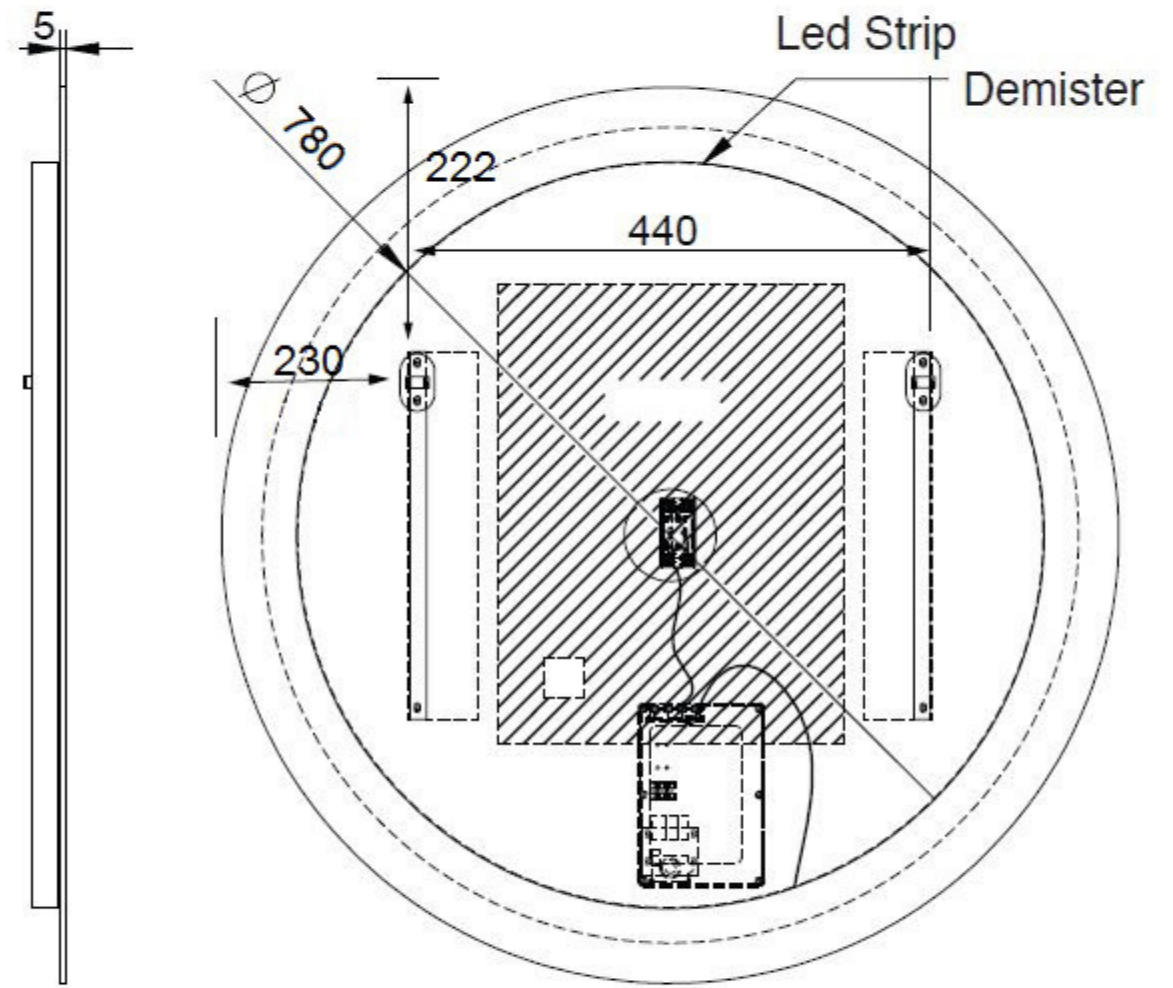

Front

Back

TGM

TRENDY
GLASS & MIRROR

ITEM: LEDCRF900