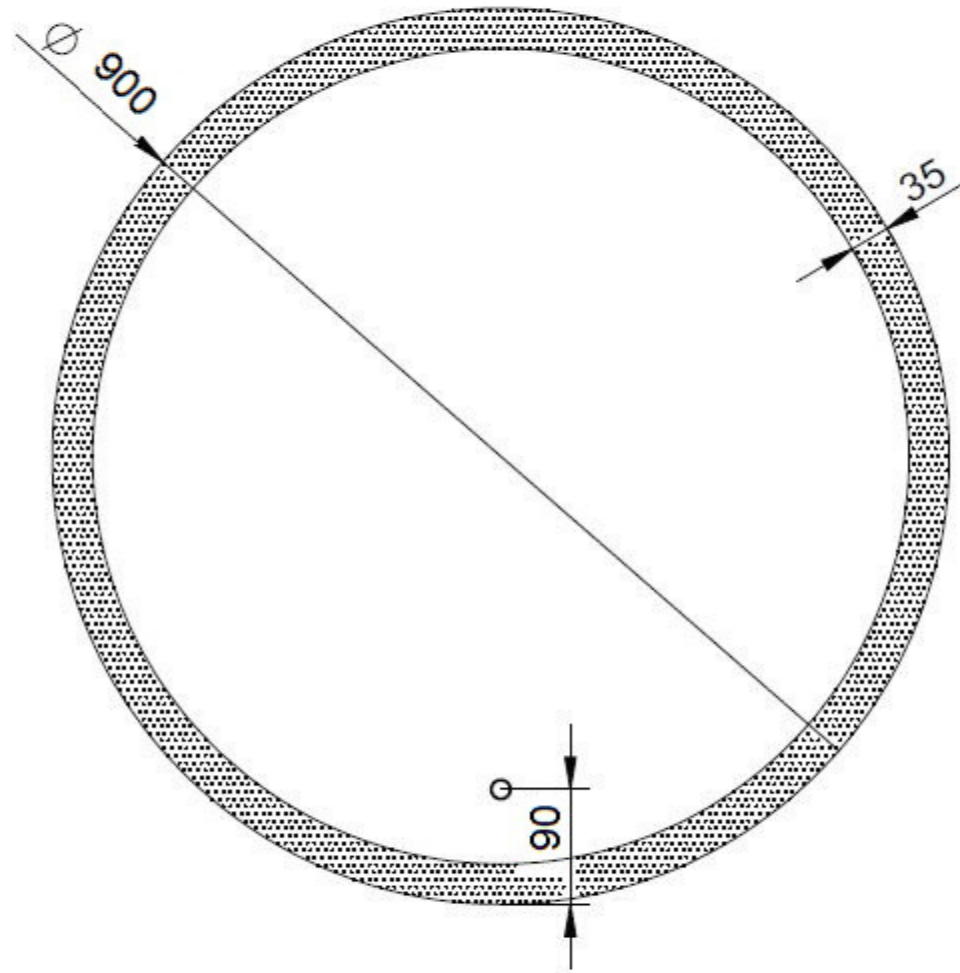

Front

Back

TGM

TRENDY
GLASS & MIRROR

ITEM: LEDCRF900